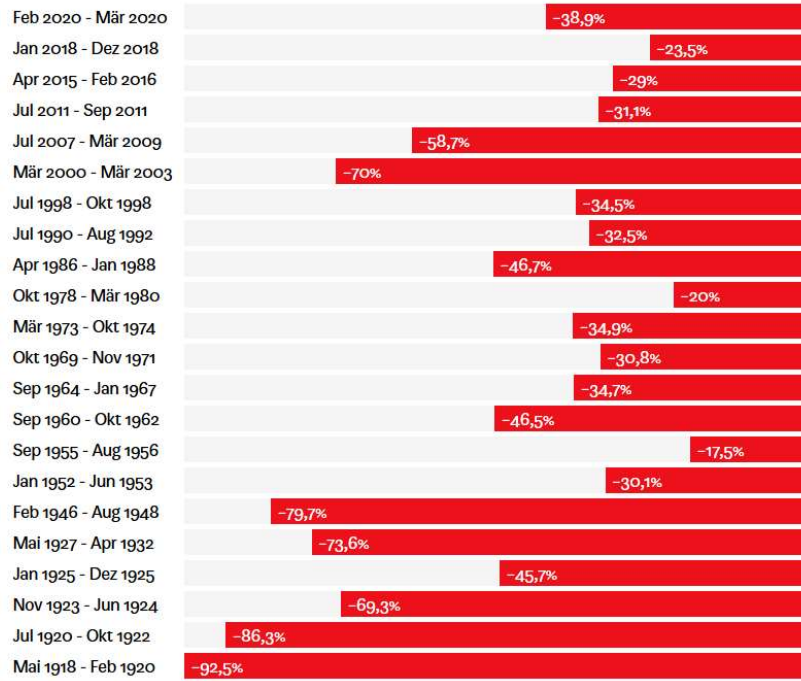

KURSRÜCKSCHLÄGE DES CDAX-KURSINDEX SEIT 1918

Stand: 18. März 2020 ; **Quelle:** StarCapital